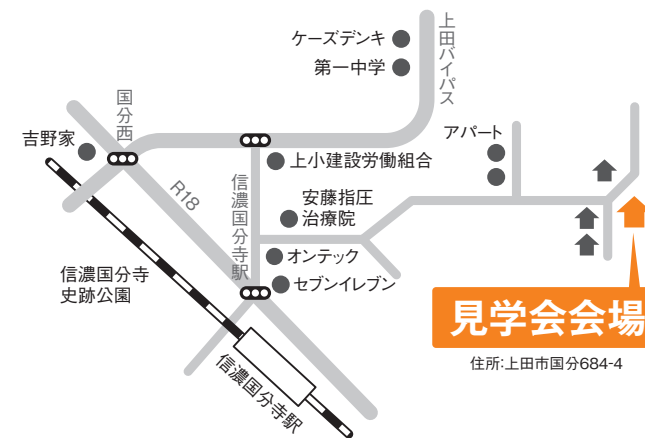

省エネ建築診断士の資格をもったスタッフがお手伝いします。

完成見学会会場マップ

道に迷ったらお電話ください ▶ 090-1867-8564 (大島)