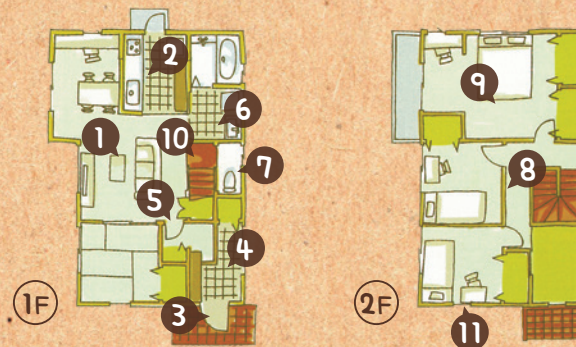

Point 1 自然素材と漆喰壁でつくられた
リビング

Point 2 テラコッタ貼りの明るくて使いやすい
キッチン

Point 5 洗練のデザイン性と
マイスターの技。
機能性とデザインにこだわった
オリジナル建具

Point 6 清潔感あふれる
洗面室

Point 9 童話の世界の主人公になった
夢が見られそうな 主寝室

Point 10 タイルと木材の
組み合わせが素敵な 階段

Point 11 高い断熱性能で光熱費を削減。
結露発生も抑える
トリプル樹脂サッシ※
※アルミサッシは使用しません